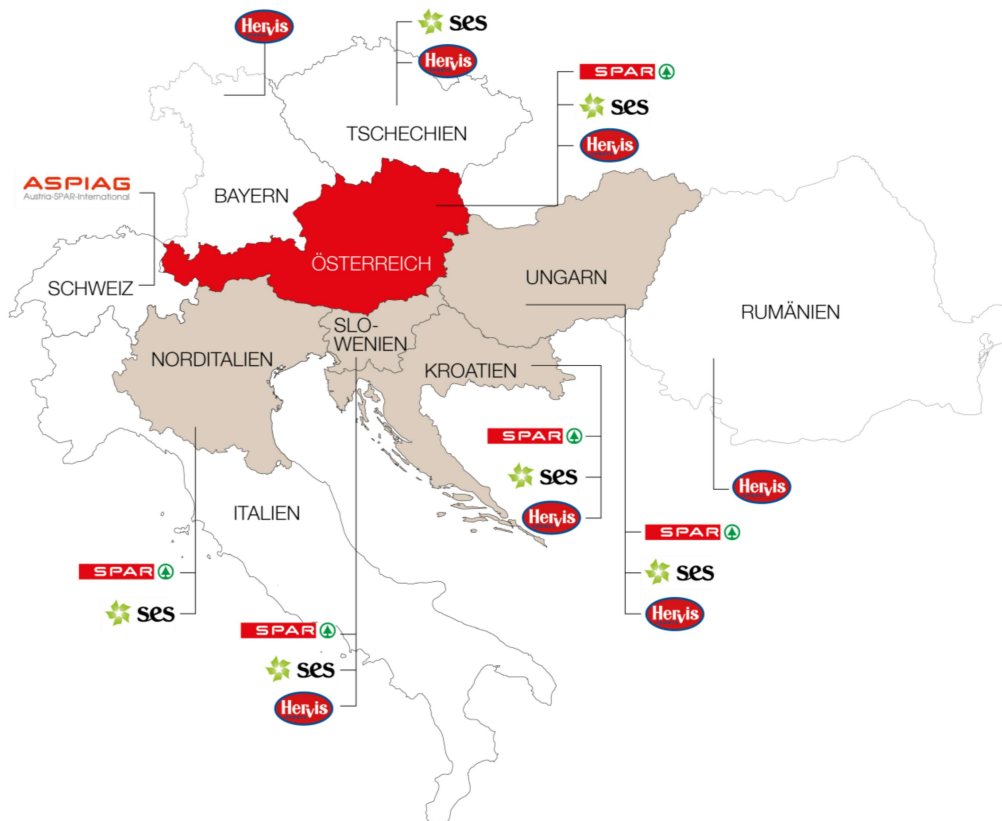

WE CREATE **RETAIL** FUTURE.

Digitalisierung im Food e-Commerce
Gekühlte Ware bis zur Haustüre

WE CREATE **RETAIL** FUTURE.

www.spar-ics.com

Die Geschäftsfelder der SPAR Österreich-Gruppe im In- und Ausland