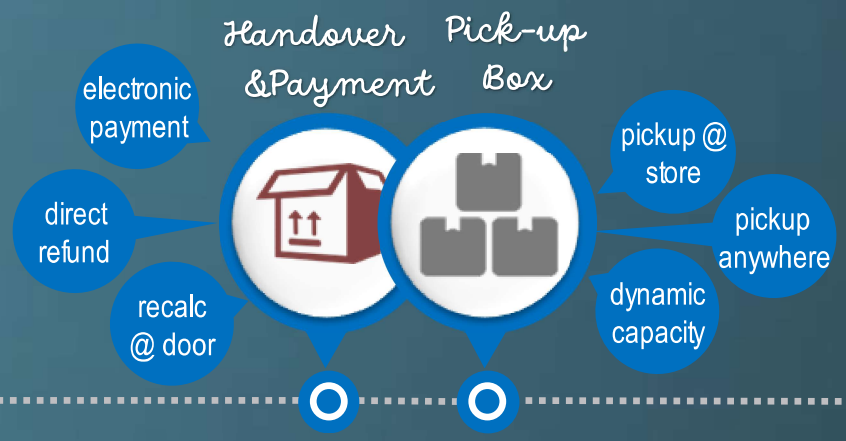

Status Q4/2021

WE CREATE **RETAIL** FUTURE.

E-Commerce Prozesse

XLR8

SPARICS
WE CREATE **RETAIL** FUTURE.

Webshop
Customer Order

Checkout

Ongoing Tour
Planning

- delivery mode
- payment mode
- real-time stock
- time slot
- substitution article

- fully automated
- real-time

☑ DONE!

☑ DONE!

WE CREATE **RETAIL** FUTURE.

Instore Picking

Kommissionierung

Wegoptimierung

Android MDE

Handrücken-
scanner

Transport-
hilfsmittel Box

Bereitstellzone
für Last Mile

WE CREATE **RETAIL** FUTURE.

Automatische Tourenplanung

Tourenplanung

LKW Beladung