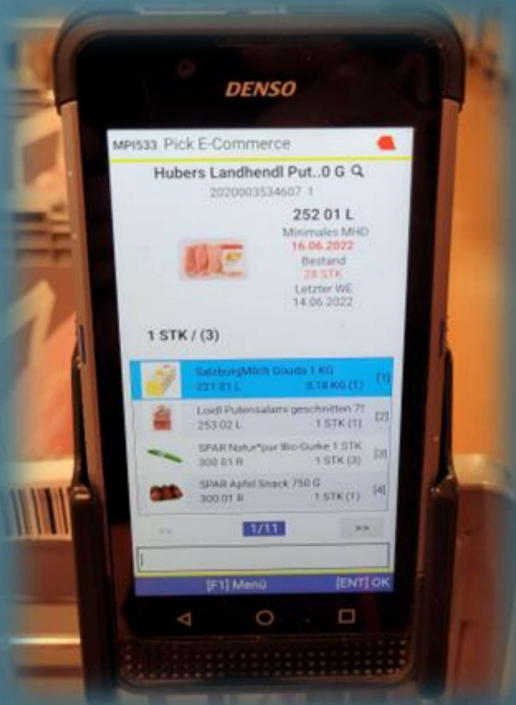

- delivery mode
- payment mode
- real-time stock
- time slot
- substitution article

- fully automated
- real-time

☑ DONE!

☑ DONE!

WE CREATE **RETAIL** FUTURE.

Instore Picking

Kommissionierung

Wegoptimierung

Android MDE

Handrücken-
scanner

Transport-
hilfsmittel Box

Bereitstellzone
für Last Mile

WE CREATE **RETAIL** FUTURE.

Automatische Tourenplanung

Tourenplanung

LKW Beladung