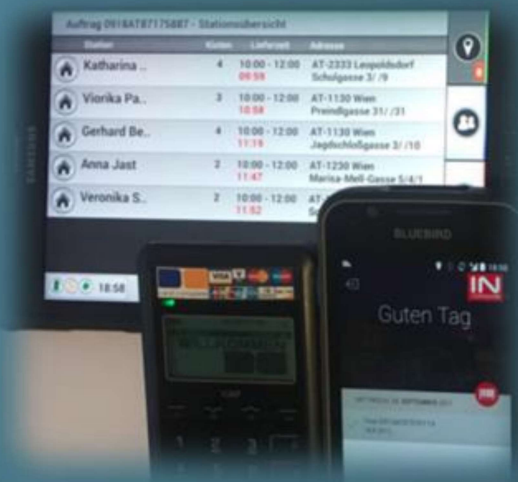

Tourassistent