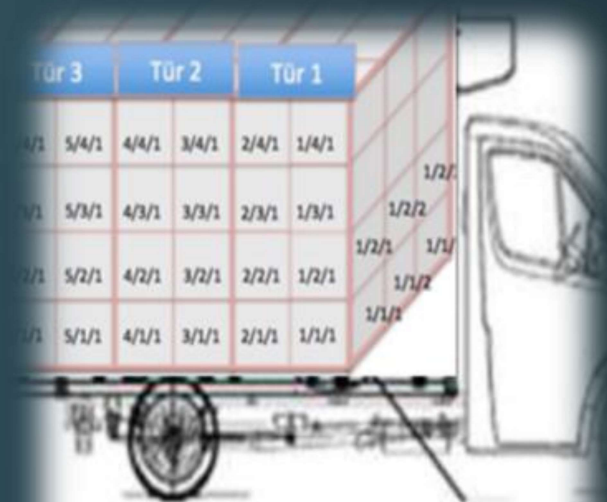

Android MDE

Handrücken-
scanner

Transport-
hilfsmittel Box

Bereitstellzone
für Last Mile

WE CREATE **RETAIL** FUTURE.

Automatische Tourenplanung

Tourenplanung

LKW Beladung