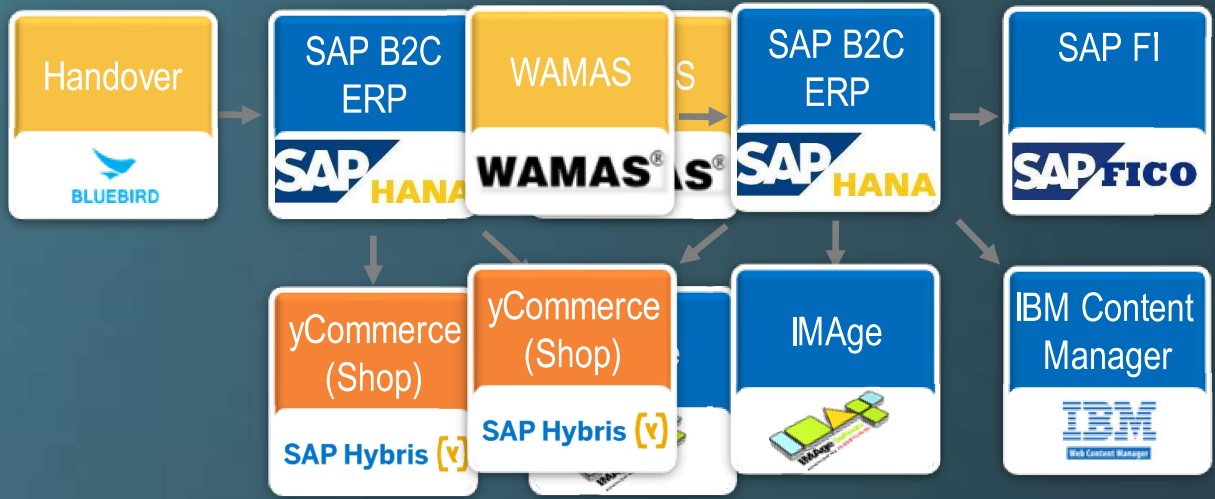

Status Q4/2021

WE CREATE **RETAIL** FUTURE.

E-Commerce Prozesse

XLR8

SPARICS
WE CREATE **RETAIL** FUTURE.

Webshop
Customer Order

Checkout

Ongoing Tour
Planning

- delivery mode
- payment mode
- real-time stock
- time slot
- substitution article

- fully automated
- real-time

☑ DONE!

☑ DONE!

WE CREATE **RETAIL** FUTURE.

Instore Picking

Kommissionierung

Wegoptimierung

Android MDE

Handrücken-
scanner

Transport-
hilfsmittel Box

Bereitstellzone
für Last Mile

WE CREATE **RETAIL** FUTURE.

Automatische Tourenplanung

Tourenplanung

LKW Beladung